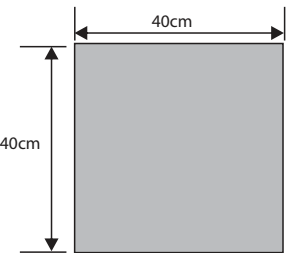

GŁADKA

Wysokość: 5cm

Ilość m² na palecie:	Waga 1 szt. (kg)	Waga palety (kg)	Ilość szt. /m²	Ilość sztuk na palecie	Kolorystyka	Cena/m² netto	Cena/m² brutto	Cena/szt. netto	Cena/szt. brutto
7,7	19,60	940	6,25	48	SIWA	40,65zł	50,00zł	6,50zł	8,00zł
					GRAFIT, BRĄZ GRAFITOWO-BIAŁY PIASKOWY	43,19zł	53,13zł	6,91zł	8,50zł