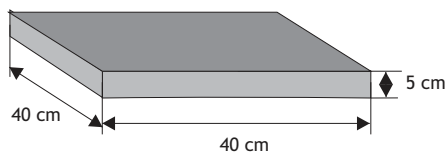

Daszek słupkowy płaski z gładkim licem (z półokapnikiem)

Waga: **18kg**
Ilość na palecie: **40szt**

Kolor	Cena netto	Cena brutto
grafit, brąz	20,33 zł	25,00 zł
melanż	24,40 zł	30,00 zł