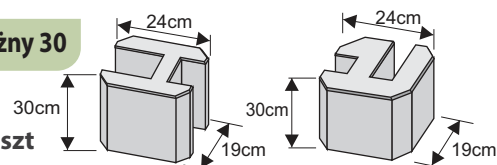

Ilość na palecie: **54szt**

Kolor	Cena netto	Cena brutto
siwy	10,98 zł	13,50 zł

Łącznik prosty i narożny 30

Waga: **22kg**

Ilość na palecie: **54szt**

Kolor	Cena netto	Cena brutto
siwy	11,79 zł	14,50 zł

PŁYTY DO ŁĄCZNIKA METALOWEGO