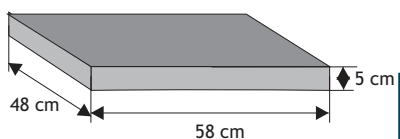

Daszek słupkowy płaski, wystający (bez okapnika)

Waga: **30kg**
Ilość na palecie: **29szt**

Kolor	Cena netto	Cena brutto
grafit, brąz	36,59 zł	45,00 zł
piaskowy, biało-szary, grafitowo-biały, szaro-piaskowy, brązowo-miodowy	40,65 zł	50,00 zł