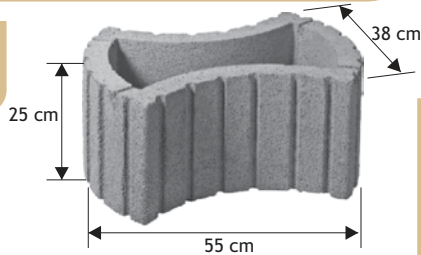

Ósemka

Waga: **21kg**
Ilość na palecie: **16szt**

Kolor	Cena netto	Cena brutto
żółty, grafit, czerw, brąz		

Owal

Waga: **25kg**
Ilość na palecie: **16szt**