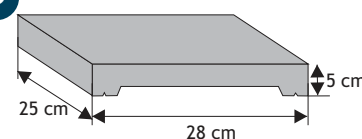

Daszek płaski podmurówkowy wystający

Waga: **7kg**
Ilość na palecie: **64-96szt**

Kolor	Cena netto	Cena brutto
grafit, brąz, piaskowy, białoszary, grafitowo-biały	10,67 zł	13,00 zł