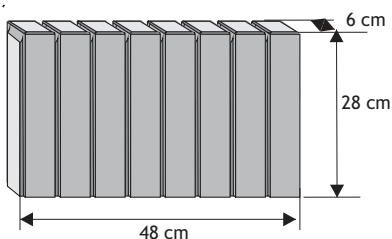

Rozmiar:	Ilość sztuk na palecie:	Waga:	Kolor:	Cena/szt. netto	Cena/szt. brutto
48x28x6	76	16 kg	grafit, brąz czerwony	13,82 zł	17,00 zł

PALISADY POJEDYNCZE

Palisada Ring

średnica 11cm

Wysokość:	Ilość na palecie:	Ilość sztuk na 1mb	Waga:	Kolor:	Cena netto	Cena brutto
40 cm	91	9	7 kg	brąz, grafit, czerwony	5,69 zł	7,00 zł
25 cm	200	9	4 kg	brąz, grafit, czerwony	4,50 zł	5,00 zł