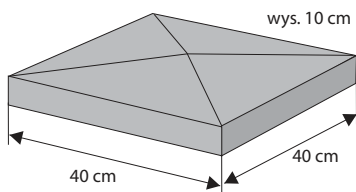

Cennik wyrobów

Cegła słupkowa

Waga: **2kg**
Ilość na palecie: **336szt**

Cegła podmurówkowa

Waga: **2kg**
Ilość na palecie: **336szt**

Daszek słupkowy koperta

Waga: **17kg**
Ilość na palecie: **12szt**

Daszek słupkowy podwójny (bez okapnika)