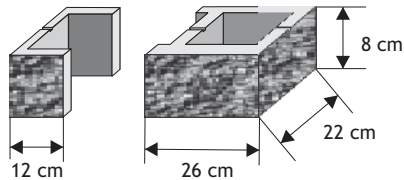

Pustak słupkowy (słupek wąski)

Waga: **10kg**
Ilość na palecie: **80szt**

Kolor	Cena netto	Cena brutto
biały	12,60 zł	15,50 zł
grafit	11,38 zł	14,00 zł
szaro-biały	12,20 zł	15,00 zł
grafitowo-biały	12,20 zł	15,00 zł
piaskowy	12,20 zł	15,00 zł