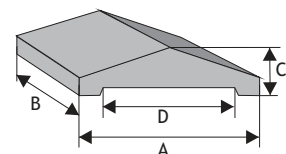

Dwuspadowy z licem gładkim (z półokapnikiem)

dł. x szer. x wys.

Rozmiar (A x B x C)	Kolor	Cena netto	Cena brutto
18 x 50 x 4 cm (krycie - D: 12 cm)	siwy grafit, brąz, czerwony	11,39 zł 12,20 zł	14,00 zł 15,00 zł
28 x 50 x 6 cm (krycie - D: 22 cm)	czerwony	16,26 zł	20,00 zł