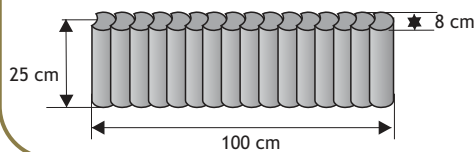

OBRZEŻA CHODNIKOWE

Cennik wyrobów

Obrzeże palisadowe półksiężyc

Rozmiar:	Ilość sztuk na palecie:	Waga:	Kolor:	Cena/szt. netto	Cena/szt. brutto
100x25x8	28	41 kg	siwy	16,24 zł	20,00 zł
			grafit, brąz czerwony	17,89 zł	22,00 zł