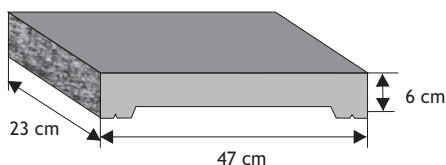

Dwuspadowy z licem łupanym (z pełnym okapnikiem)

Waga: **15kg**
Ilość na palecie: **60szt**

Kolor	Cena netto	Cena brutto
grafit, brąz	16,26 zł	20,00 zł

Płaski z licem łupanym (z pełnym okapnikiem)

Waga: **17kg**
Ilość na palecie: **34szt**