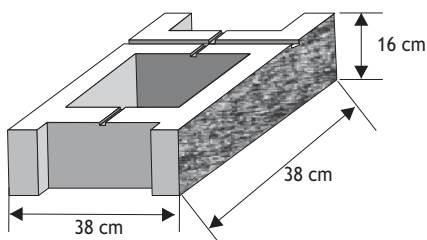

Pustak podmurówkowy (szeroki)

Waga: 30kg
Ilość na palecie: 30szt

Kolor	Cena netto	Cena brutto
biały de luxe	34,96 zł	43,00 zł
biały	26,83 zł	33,00 zł
krem, żółty	23,58 zł	29,00 zł
grafit, czerwony, brąz	23,58 zł	29,00 zł
melanż	26,83 zł	33,00 zł
szaro-piaskowy D, biało-szary D	29,27 zł	36,00 zł