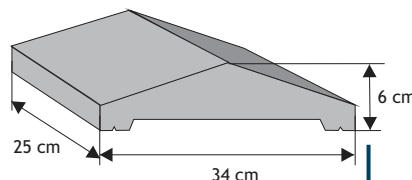

Daszek systemowy dwuspadowy (wystający) z pełnym okapnikiem

Waga: **10kg**
Ilość na palecie: **64-96szt**

Kolor	Cena netto	Cena brutto
siwy	13,01 zł	16,00 zł
grafit, brąz	13,82 zł	17,00 zł