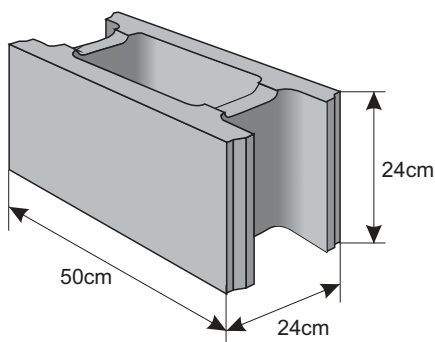

BLOCZEK SZALUNKOWY

Waga: **25kg**
Ilość na palecie: **24szt**

Kolor	Cena netto	Cena brutto/szt.
szary	6,91 zł	8,50 zł