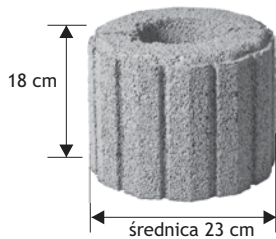

Koło

Waga: **6kg**
Ilość na palecie: **75szt**

Kolor	Cena netto	Cena brutto
żółty, grafit, czerw, brąz	6,51 zł	8,00 zł

Daszek

Waga: **4kg**