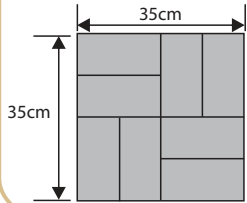

PROSTOKĄT

Wysokość: 5cm

Ilość m² na palecie:	Waga 1 szt. (kg)	Waga palety (kg)	Ilość szt. /m²	Ilość sztuk na palecie	Kolorystyka	Cena/m² netto	Cena/m² brutto	Cena/szt. netto	Cena/szt. brutto
9	13	940	8,17	72	GRAFIT, BRĄZ CZERWONY	43,17zł	53,11zł	5,28zł	6,50zł