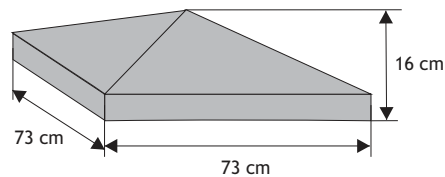

Kolor	Cena netto	Cena brutto
siwy	162,60 zł	200,00 zł