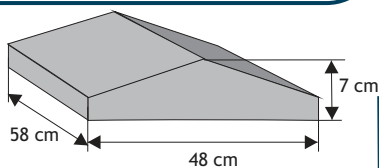

Daszek słupkowy dwuspadowy, wystający (bez okapnika)

Waga: **35kg**
Ilość na palecie: **21szt**

Kolor	Cena netto	Cena brutto
grafit, brąz	44,72 zł	55,00 zł