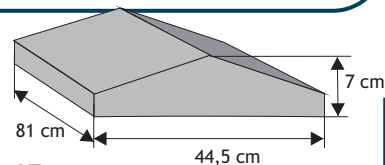

Daszek słupkowy dwuspadowy (wystający) bez okapnika

Waga: **40kg**, ilość na palecie: **17szt**

Kolor	Cena netto	Cena brutto
grafit, brąz	60,98 zł	75,00 zł

Daszek podmurówkowy dwuspadowy (wystający) z pełnym okapnikiem