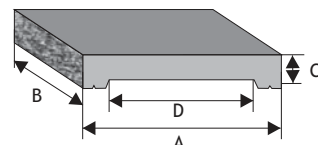

Cennik wyrobów

Płaski z licem łupanym (z pełnym okapnikiem)

dł. x szer. x wys.

Rozmiar (A x B x C x D)	Kolor	Cena netto	Cena brutto
47 x 23 x 5 cm (krycie - D: 39 cm)	grafit biało-szary, grafitowo-biały, piaskowy	16,26 zł 16,26 zł	20,00 zł 20,00 zł
31 x 25 cm x 7 cm (krycie - D: 22 cm)	grafit biało-szary, grafitowo-biały, piaskowy	16,26 zł 16,26 zł	20,00 zł 20,00 zł