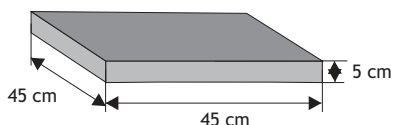

Daszek słupkowy płaski wystający

Waga: **20kg**
Ilość na palecie: **32szt**

Kolor	Cena netto	Cena brutto
grafit, brąz, piaskowy, białoszary, grafitowo-biały	36,59 zł	45,00 zł