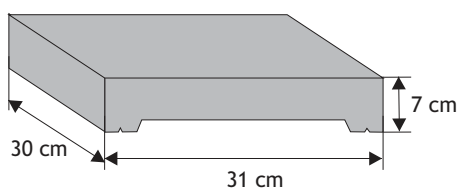

Daszek podmurówkowy płaski (wystający) z pełnym okapnikiem

Waga: **14kg**
Ilość na palecie: **64-96szt**

Kolor	Cena netto	Cena brutto
siwy	15,45 zł	19,00 zł
grafit, brąz	16,26 zł	20,00 zł
piaskowy, biało-szary, grafitowo-biały	17,07 zł	21,00 zł