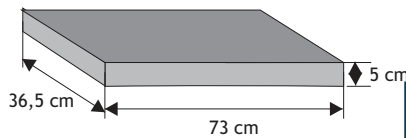

Daszek słupkowy płaski (zlicowany)

Waga: **30kg**
Ilość na palecie: **20szt.**

Kolor	Cena netto	Cena brutto
biały gładki	65,04 zł	80,00 zł
grafit, brąz	48,00 zł	60,00 zł
piaskowy, biało-szary grafitowo-biały, szaro-piaskowy, brązowo-miodowy	56,91 zł	70,00 zł