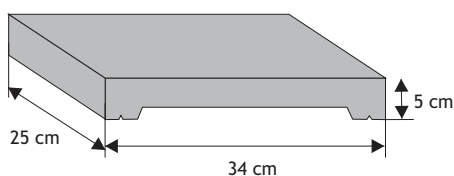

Daszek podmurówkowy płaski (wystający) z pełnym okapnikiem

Waga: **9kg**
Ilość na palecie: **64-96szt**

Kolor	Cena netto	Cena brutto
siwy	13,01 zł	16,00 zł
grafit, brąz	13,82 zł	17,00 zł