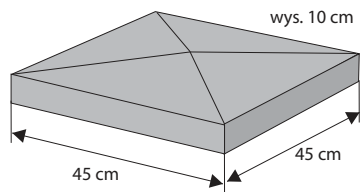

DASZKI DO SYSTEMU PUSTAKÓW ŁUPANYCH 16, 12, 8

Daszki słupkowe

Cennik wyrobów

Koperta (z półokapnikiem)

Waga: **28kg**
Ilość na palecie: **4-10szt**

Kolor	Cena netto	Cena brutto
grafit, brąz, czerwień	39,02 zł	48,00 zł