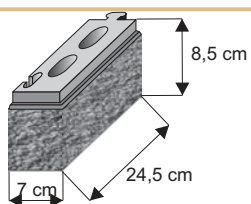

Cennik wyrobów

Cegła słupkowa

Waga: **2kg**
Ilość na palecie: **336szt**

Cegła podmurówkowa

Waga: **2kg**
Ilość na palecie: **336szt**

Daszek słupkowy koperta

Waga: **17kg**
Ilość na palecie: **12szt**

Daszek słupkowy podwójny (bez okapnika)