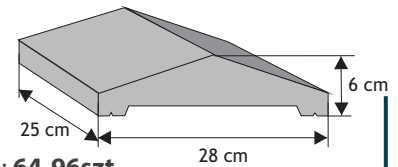

Daszek podmurówkowy dwuspadowy, wystający (z pełnym okapnikiem)

Waga: **8kg**, Ilość na palecie: **64-96szt**

Kolor	Cena netto	Cena brutto
grafit, brąz	10,57 zł	13,00 zł