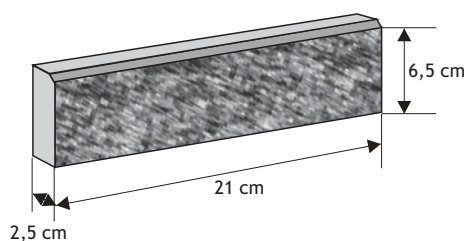

Kolor	Cena netto	Cena brutto/1m²
biały grafit melanż	121,95 zł	150,00 zł