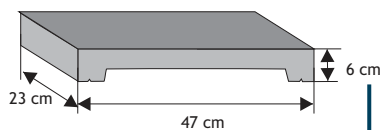

Płaski z licem gładkim (z pełnym okapnikiem)

Waga: **12kg**
Ilość na palecie: **72szt**

Kolor	Cena netto	Cena brutto
siwy, grafit, brąz, grafitowo-biały, biało-szary, piaskowy, szaro-piaskowy, brązowo-miodowy	14,63 zł	18,00 zł