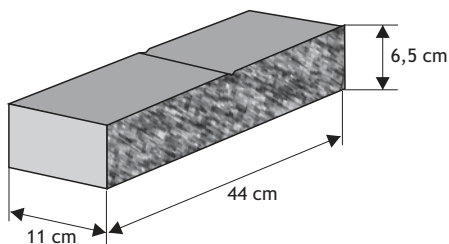

MURKI OPOROWE

Cennik wyrobów

Pustak dwustronnie łupany

Waga: **6kg**
Ilość na palecie: **140szt**

Kolor	Cena netto	Cena brutto/szt.
biały	11,38 zł	14,00zł
grafit		
melanż		

Pustak jednostronnie łupany

Waga: **6kg**
Ilość na palecie: **140szt**