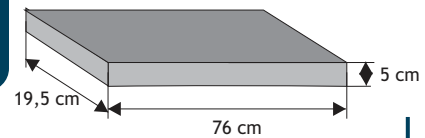

Daszek podmurówkowy (zlicowany)

Waga: **18kg**
Ilość na palecie: **40szt.**

Kolor	Cena netto	Cena brutto
biały gładki	44,72 zł	55,00 zł
grafit, brąz	32,52 zł	40,00 zł
piaskowy, biało-szary grafitowo-biały, szaro-piaskowy, brązowo-miodowy	36,59 zł	45,00 zł