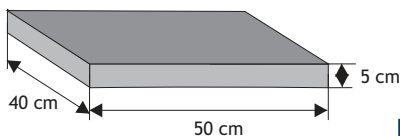

Daszek słupkowy płaski, zlicowany (bez okapnika)

Waga: **20kg**
Ilość na palecie: **30szt**

Kolor	Cena netto	Cena brutto
biały de luxe	37,40 zł	46,00 zł
biały gładki, biały groszek	35,77 zł	44,00 zł
grafit, brąz	34,15 zł	42,00 zł
piaskowy, biało-szary, grafitowo-biały, szaro-piaskowy, brązowo-miodowy	35,77 zł	44,00 zł

Daszek podmurówkowy płaski, zlicowany (bez okapnika)