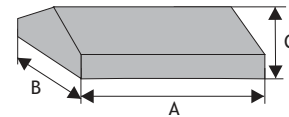

Dwuspadowy (z półokapnikiem)

dl. x szer. x wys.

Rozmiar (A x B x C)	Kolor	Cena netto	Cena brutto
50 x 50 x 7 cm	siwy	36,59 zł	45,00 zł
	grafit, brąz, czerwony	40,65 zł	50,00 zł

Cennik wyrobów

Dwuspadowy (bez okapnika)