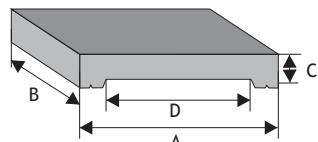

Płaski z licem gładkim (z pełnym okapnikiem)

dł. x szer. x wys.

Rozmiar (A x B x C)	Kolor	Cena netto	Cena brutto
28 x 25 x 5 cm (krycie - D: 20 cm)	grafit, brąz biało-szary, grafitowo-biały, piaskowy, szaro-piaskowy, brązowo-miodowy	10,57 zł 10,57 zł	13,00 zł 13,00 zł
31 x 25 x 5 cm (krycie - D: 22 cm)	grafit, brąz	11,38 zł	14,00 zł
34 x 24 x 5 cm (krycie - D: 26 cm)	siwy grafit, brąz	13,00 zł 13,82 zł	16,00 zł 17,00 zł
38 x 25 x 5 cm (krycie - D: 30 cm)	siwy grafit, brąz czerwony	13,82 zł 14,63 zł	17,00 zł 18,00 zł
31 x 30 x 7 cm (krycie - D: 25 cm)	siwy grafit, brąz biało-szary grafitowo-biały piaskowy	15,45 zł 16,26 zł 17,07 zł	19,00 zł 20,00 zł 21,00 zł
47 x 25 x 5,6 cm (krycie - D: 39 cm)	grafit, brąz czerwony	14,63 zł	18,00 zł