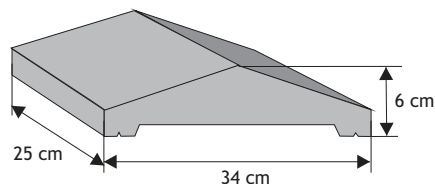

Błoczek podmurówkowy

Waga: **65kg**
Ilość na palecie: **16szt**

Kolor	Cena netto	Cena brutto
siwy	93,50 zł	115,00 zł
grafit	97,56 zł	120,00 zł

Daszek podmurówkowy dwuspadowy (z pełnym okapnikiem)

Waga: **10kg**
Ilość na palecie: **64-96szt**