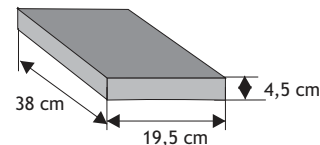

Kolor	Cena netto	Cena brutto
grafit, brąz	16,26 zł	20,00 zł