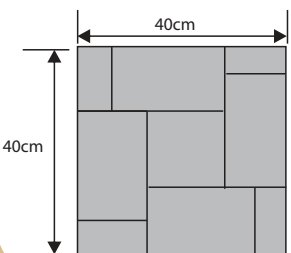

PROSTOKĄT MIX

Wysokość: 5cm

Ilość m² na palecie:	Waga 1 szt. (kg)	Waga palety (kg)	Ilość szt. /m²	Ilość sztuk na palecie	Kolorystyka	Cena/m² netto	Cena/m² brutto	Cena/szt. netto	Cena/szt. brutto
7,7	19,60	940	6,25	48	GRAFIT, BRĄZ, CZERWONY	43,19zł	53,13zł	6,91zł	8,50zł