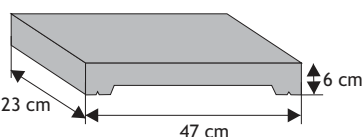

Daszek słupkowy płaski (wystający) z pełnym okapnikiem

Waga: **12kg**
Ilość na palecie: **72szt**

Kolor	Cena netto	Cena brutto
grafit, brąz, piaskowy, biało-szary, grafitowo-biały, brązowo-miódowy	14,63 zł	18,00 zł