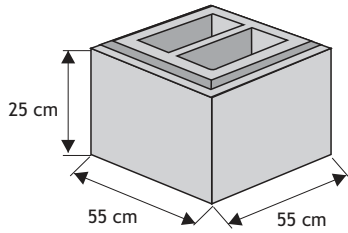

SYSTEM BONIOWANY typ BIG

NOWOŚĆ

Cennik wyrobów

Podstawa

Waga: **110kg**
Ilość na palecie: **8szt**

Kolor	Cena netto	Cena brutto
siwy	97,56 zł	120,00zł

Błoczek słupkowy BIG

Waga: **93kg**
Ilość na palecie: **8szt**