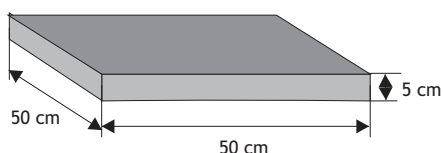

Daszek słupkowy do poddasza cienkiego płaski

Waga: **23kg**
Ilość na palecie: **30szt**

Kolor	Cena netto	Cena brutto
siwy	36,59 zł	45,00 zł
grafit	40,65 zł	50,00 zł