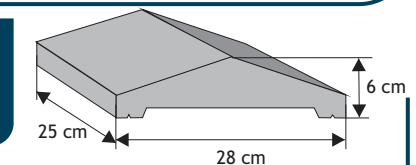

Daszek podmurówkowy dwuspadowy (wystający) z pełnym okapnikiem

Waga: **8kg**, ilość na palecie: **64-96szt**

Kolor	Cena netto	Cena brutto
grafit, brąz	10,57 zł	13,00 zł