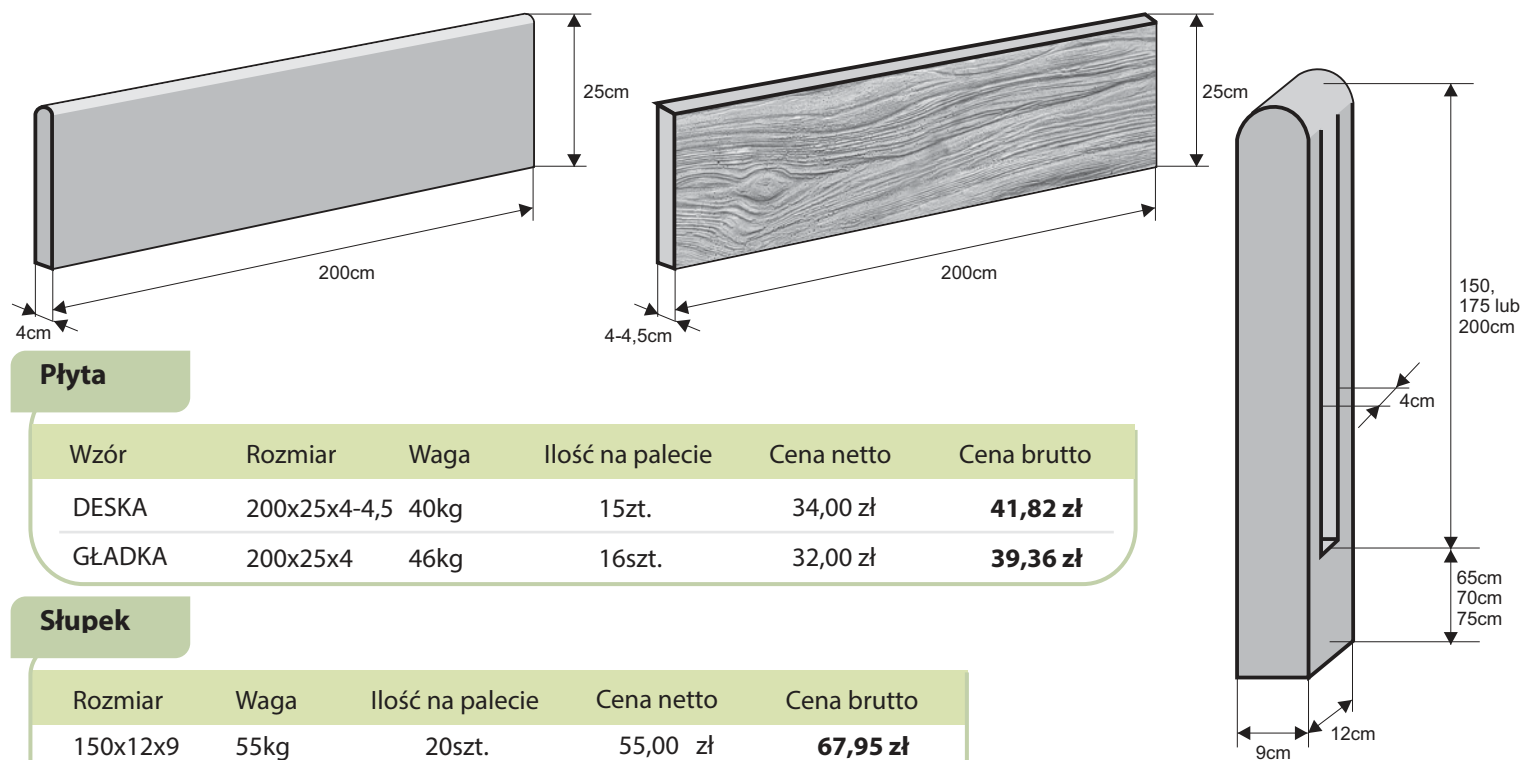

OGRODZENIA BETONOWE JEDNOSTRONNE

Płyta

Wzór	Rozmiar	Waga	Ilość na palecie	Cena netto	Cena brutto
DESKA	200x25x4-4,5	40kg	15szt.	34,00 zł	41,82 zł
GŁADKA	200x25x4	46kg	16szt.	32,00 zł	39,36 zł

Słupek

Rozmiar	Waga	Ilość na palecie	Cena netto	Cena brutto
150x12x9	55kg	20szt.	55,00 zł	67,95 zł
175x12x9	65kg	20szt.	65,00 zł	79,95 zł
200x12x9	80kg	20szt.	75,00 zł	92,25 zł