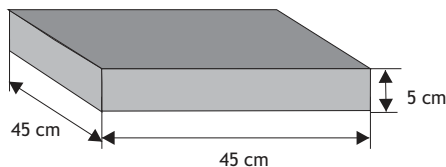

Płaski z licem gładkim (z półokapnikiem)

Waga: **20kg**
Ilość na palecie: **32szt**

Kolor	Cena netto	Cena brutto
brąz	36,59 zł	45,00 zł