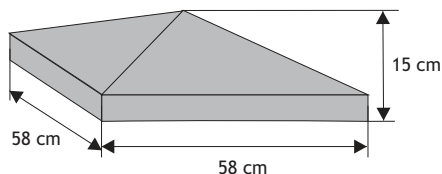

Kolor	Cena netto	Cena brutto
siwy	73,17 zł	90,00 zł
grafit	77,23 zł	95,00 zł