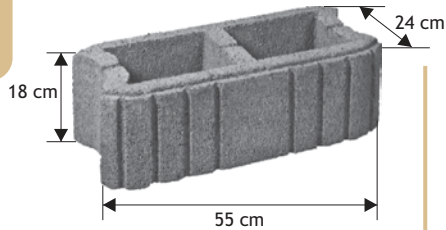

Kolor	Cena netto	Cena brutto
żółty, grafit, czerw, brąz	12,20 zł	15,00 zł

Księżyc

Waga: **21kg**
Ilość na palecie: **16szt**