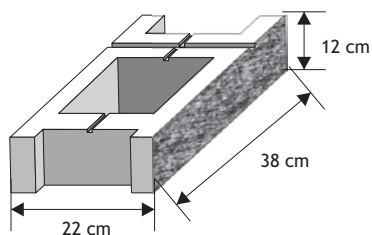

Pustak podmurówkowy "A"

Waga: **14kg**
Ilość na palecie: **60szt**

Kolor	Cena netto	Cena brutto
biały	15,04 zł	18,50 zł
grafit, brąz	13,41 zł	16,50 zł
melanż	16,26 zł	20,00 zł

Pustak podmurówkowy "B"

Waga: **14kg**
Ilość na palecie: **60szt**