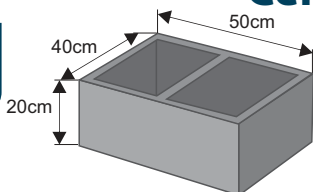

Cennik wyrobów

Błoczek Słupkowy

Waga: **41kg**
Ilość na palecie: **20szt**

Kolor	Cena netto	Cena brutto
biały de luxe	37,40 zł	46,00 zł
biały gładki, biały groszek	35,77 zł	44,00 zł
grafit, brąz	34,15 zł	42,00 zł
piaskowy, szaro-piaskowy biało-szary, grafitowo-biały gładki, krem groszek, biało-grafit. groszek	35,77 zł	44,00 zł