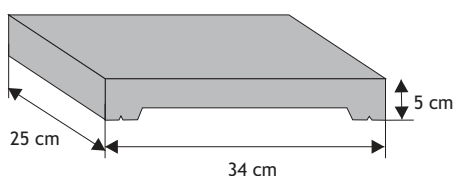

Daszek podmurówkowy płaski (wystający) z pełnym okapnikiem

Waga: **9kg**
Ilość na palecie: **64-96szt**

Kolor	Cena netto	Cena brutto
siwy	13,01 zł	16,00 zł
grafit, brąz	13,82 zł	17,00 zł