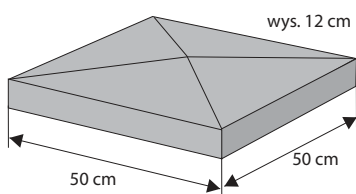

Daszek słupkowy do poddasza cienkiego

Waga: **35kg**
Ilość na palecie: **4szt**

Kolor	Cena netto	Cena brutto
siwy	40,65 zł	50,00 zł
grafit	44,72 zł	55,00 zł
brąz