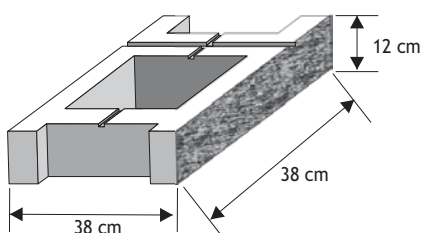

Pustak podmurówkowy (szeroki)

Waga: **22kg**
Ilość na palecie: **36szt**

Kolor	Cena netto	Cena brutto
biały	20,33 zł	25,00 zł
grafit, brąz	18,70 zł	23,00 zł
melanż	21,85 zł	27,00 zł