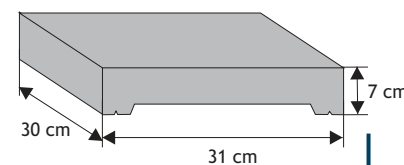

Daszek systemowy płaski (wystający) z pełnym okapnikiem

Waga: **14kg**
Ilość na palecie: **64-96szt**

Kolor	Cena netto	Cena brutto
siwy	15,45 zł	19,00 zł
grafit, brąz	16,26 zł	20,00 zł
piaskowy, biało-szary, grafitowo-biały, szaro-piaskowy, brązowo-miodowy	17,07 zł	21,00 zł