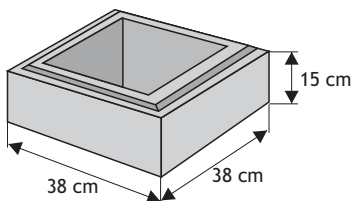

SYSTEM OGRODZEŃ 55/15 MINI

Cennik wyrobów

Błoczek słupkowy

Waga: **24kg**
Ilość na palecie: **36szt**

Kolor	Cena netto	Cena brutto
biały gładki, grafit, piaskowy, biało-szary, grafitowo-biały, szaro-piaskowy	19,51 zł	24,00 zł