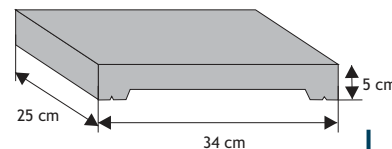

Kolor	Cena netto	Cena brutto
siwy	13,01 zł	16,00 zł
grafit, brąz	13,82 zł	17,00 zł