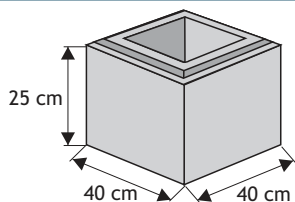

Kolor	Cena netto	Cena brutto
siwy	73,17 zł	90,00 zł

Błoczek słupkowy

Waga: **45kg**
Ilość na palecie: **24szt**

Kolor	Cena netto	Cena brutto
siwy	44,72 zł	55,00 zł
grafit	48,78 zł	60,00 zł

Poddasze cienkie