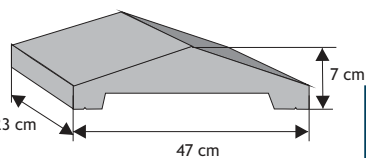

Dwuspadowy z licem gładkim (z pełnym okapnikiem)

Waga: **13,30kg**
Ilość na palecie: **56szt**

Kolor	Cena netto	Cena brutto
grafit, brąz	14,63 zł	18,00 zł

Daszek systemowy dwuspadowy (wystający) z pełnym okapnikiem