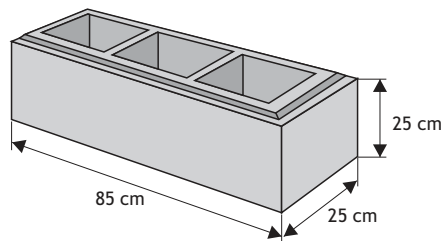

Błoczek podmurówkowy

Waga: **65kg**
Ilość na palecie: **16szt**

Kolor	Cena netto	Cena brutto
siwy	93,50 zł	115,00 zł
grafit	97,56 zł	120,00 zł