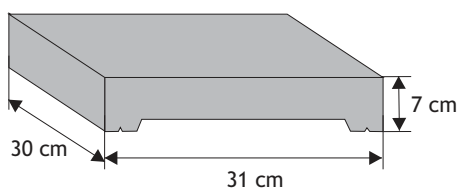

Daszek podmurówkowy płaski (wystający) z pełnym okapnikiem

Waga: **14kg**
Ilość na palecie: **64-96szt**

Kolor	Cena netto	Cena brutto
siwy	15,45 zł	19,00 zł
grafit, brąz	16,26 zł	20,00 zł
piaskowy, biało-szary, grafitowo-biały	17,07 zł	21,00 zł