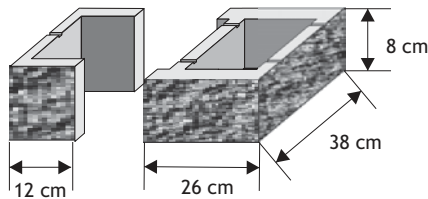

Kolor	Cena netto	Cena brutto
biały	15,04 zł	18,50 zł
grafit	13,41 zł	16,50 zł
szaro-biały	16,67 zł	20,50 zł
grafitowo-biały	16,67 zł	20,50 zł
piaskowy	16,67 zł	20,50 zł