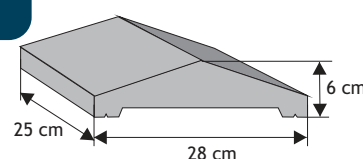

Daszek dwuspadowy podmurówkowy (wystający) z pełnym okapnikiem

Waga: **8kg**
Ilość na palecie: **64,96szt**

Kolor	Cena netto	Cena brutto
grafit, brąz	10,57 zł	13,00 zł