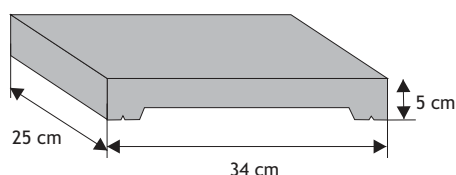

Daszek podmurówkowy płaski (z pełnym okapnikiem)

Waga: **9kg**
Ilość na palecie: **64-96szt**

Kolor	Cena netto	Cena brutto
siwy	13,00 zł	16,00 zł
grafit, brąz	13,82 zł	17,00 zł