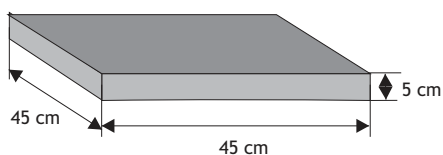

Poddasze cienkie

Waga: **16kg**
Ilość na palecie: **26szt**

Kolor	Cena netto	Cena brutto
siwy	32,52 zł	40,00 zł
grafit	36,59 zł	45,00 zł