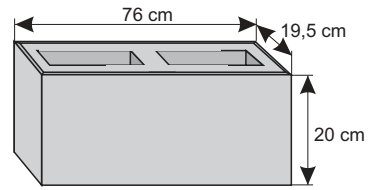

Kolor	Cena netto	Cena brutto
biały gładki	42,28 zł	52,00 zł
grafit ,brąz	42,28zł	52,00 zł
piaskowy, biało-szary grafitowo-biały (gładki), szaro-piaskowy, brązowo-miodowy, jasny beż (groszek), biało-grafitowy (groszek)	42,28 zł	52,00 zł