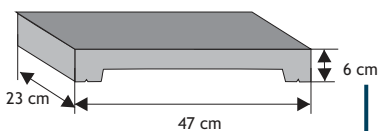

Płaski z licem gładkim (z pełnym okapnikiem)

Waga: **12kg**
Ilość na palecie: **72szt**

Kolor	Cena netto	Cena brutto
siwy, grafit, brąz, grafitowo-biały, biało-szary, piaskowy, szaro-piaskowy, brązowo-miodowy	14,63 zł	18,00 zł

Daszek systemowy płaski (wystający) z pełnym okapnikiem

Waga: **9kg**
Ilość na palecie: **64-96szt**