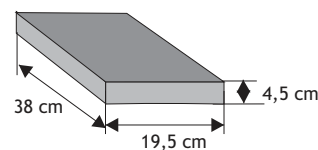

Daszek płaski podmurówkowy (zlicowany) bez okapnika

Waga: **8kg**
Ilość na palecie: **80szt**

Kolor	Cena netto	Cena brutto
grafit, brąz	16,26 zł	20,00 zł