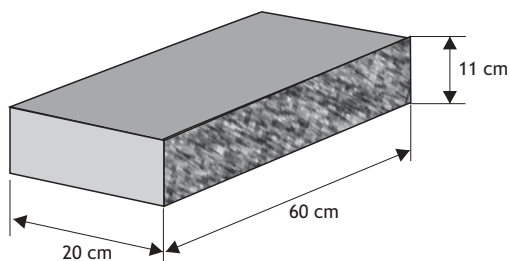

Pustak dwustronnie łupany

Waga: **32kg**
Ilość na palecie: **72szt**

Kolor	Cena netto	Cena brutto/szt.
biały	48,78 zł	60,00 zł
grafit	40,65 zł	50,00 zł
melanż	44,72 zł	55,00 zł