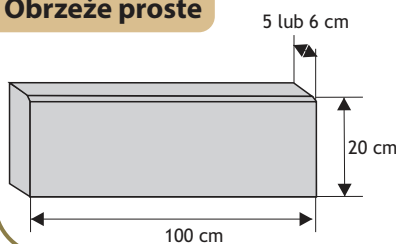

OBRZEŻA CHODNIKOWE

Obrzeże proste

Rozmiar:	Grubość:	Ilość sztuk na palecie:	Waga:	Kolor:	Cena/szt. netto	Cena/szt. brutto
100x20	5cm	44	20 kg	siwy	9,76 zł	12,00 zł
				grafit, brąz, czerwony	11,38 zł	14,00 zł
	6cm	39	23 kg	siwy	10,57 zł	13,00 zł
				grafit, brąz, czerwony	12,60 zł	15,50 zł