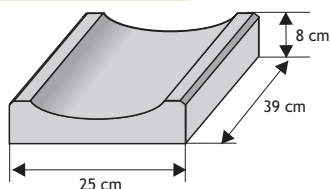

Ściek wodny

Rozmiar:	Ilość sztuk na palecie:	Ilość na 1mb:	Waga:	Kolor:	Cena/szt. netto	Cena/szt. brutto
39x25x8	45	2,6 szt.	15 kg	siwy	5,69 zł	7,00 zł
				grafit	6,50 zł	8,00 zł