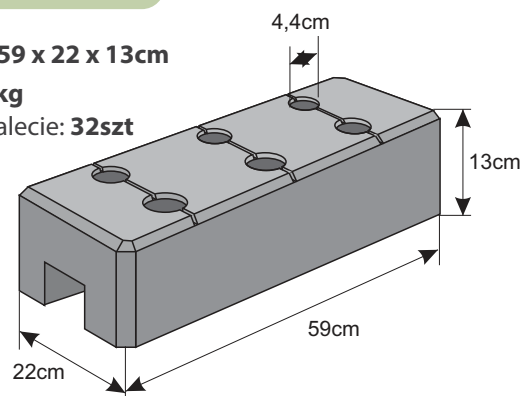

Stopa betonowa

Rozmiar: **59 x 22 x 13cm**

Waga: **34kg**
Ilość na palecie: **32szt**

Kolor	Cena netto	Cena brutto
szary	21,14 zł	26,00 zł

Obejma kompletna

(śruba, nakrętka,
podkładka, książeczka)

Kolor	Cena netto	Cena brutto
czarny	4,07 zł	5,00 zł