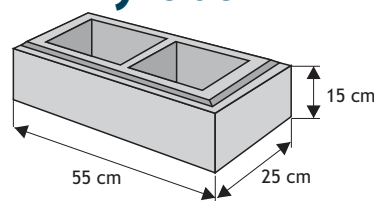

Kolor	Cena netto	Cena brutto
biały gładki, grafit, piaskowy, biało-szary, grafitowo-biały, szaro-piaskowy	19,51 zł	24,00 zł