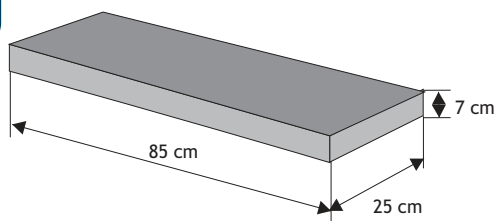

Daszek płaski zlicowany

Waga: **30kg**
Ilość na palecie: **32szt**

Kolor	Cena netto	Cena brutto
siwy	59,91 zł	70,00 zł
grafit	65,04 zł	80,00 zł
piaskowy, biało-szary, grafitowo-biały, biały	73,17 zł	90,00 zł
biały gładki	73,17 zł	90,00 zł