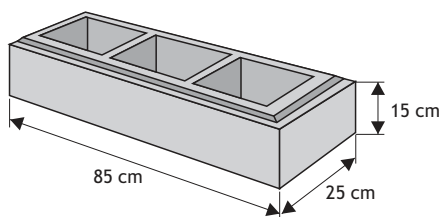

SYSTEM OGRODZEŃ 85/15 SLIM

Cennik wyrobów

Błoczek podmurówkowy

Waga: **35kg**
Ilość na palecie: **24szt**

Kolor	Cena netto	Cena brutto
biały gładki	65,04 zł	80,00 zł
grafit	60,98 zł	75,00 zł
piaskowy, biało-szary, grafitowo-biały	65,04 zł	80,00 zł