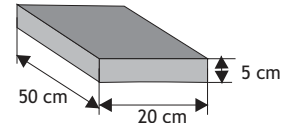

Daszek podmurówkowy płaski, zlicowany (bez okapnika)

Waga: **10kg**, Ilość na palecie: **60szt**

Kolor	Cena netto	Cena brutto
grafit, brąz piaskowy, biało-szary, grafitowo-biały, szaro-piaskowy, brązowo-miodowy	24,39 zł	30,00 zł
	25,20 zł	31,00 zł