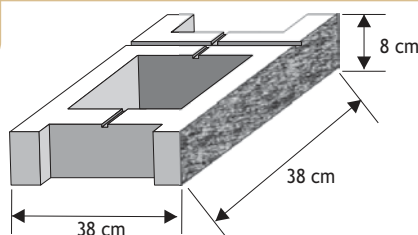

Pustak podmurówkowy (szeroki)

Waga: **14kg**
Ilość na palecie: **48szt**

Kolor	Cena netto	Cena brutto
biały	14,23 zł	17,50 zł
grafit	12,60 zł	15,50 zł
szaro-biały	15,85 zł	19,50 zł
grafitowo-biały	15,85 zł	19,50 zł
piaskowy	15,85 zł	19,50 zł