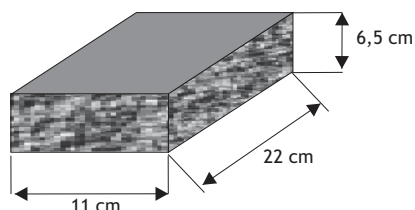

CEGŁA ŁUPANA 6,5 - pełna

Cennik wyrobów

Cegła systemowa

Waga: **3kg**
Ilość na palecie: **280szt**

Kolor	Cena netto	Cena brutto
biała	5,28 zł	6,50 zł
biało-szara, beż jasny, beż ciemny, grafit,	5,28 zł	6,50 zł
	4,47 zł	5,50 zł