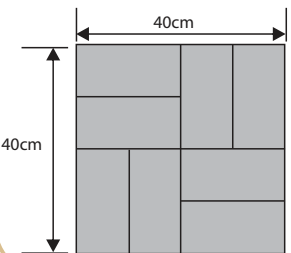

PROSTOKĄT

Wysokość: 5cm

Ilość m² na palecie:	Waga 1 szt. (kg)	Waga palety (kg)	Ilość szt. /m²	Ilość sztuk na palecie	Kolorystyka	Cena/m² netto	Cena/m² brutto	Cena/szt. netto	Cena/szt. brutto
7,7	19,60	940	6,25	48	SIWA	40,65zł	50,00zł	6,50zł	8,00zł
					GRAFIT, BRĄZ	43,19zł	53,13zł	6,91zł	8,50zł