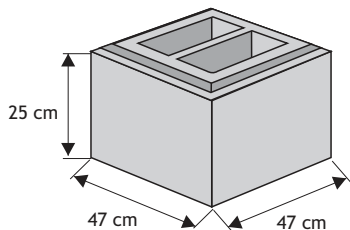

Kolor	Cena netto	Cena brutto
siwy	73,17 zł	90,00 zł

Błoczek słupkowy

Waga: **45kg**
Ilość na palecie: **24szt**

Kolor	Cena netto	Cena brutto
siwy	44,72 zł	55,00 zł
grafit	48,78 zł	60,00 zł

Poddasze cienkie