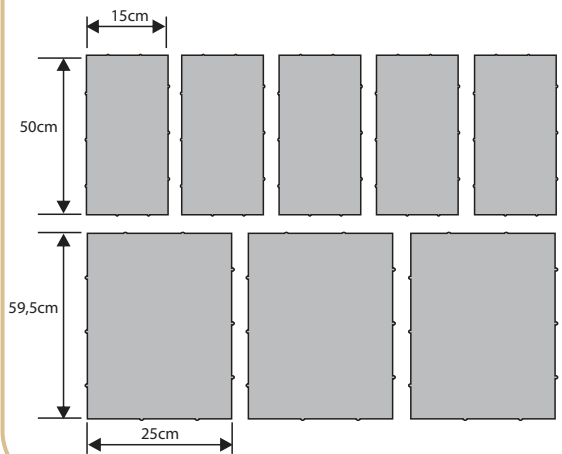

PŁYTKI CHODNIKOWE

Cennik wyrobów

RIVENA

Wysokość: 6cm

Ilość m² na warstwie:	Ilość m² na paletcie:	Waga palety (kg)	Ilość warstw na paletcie	Kolorystyka	Cena/m² netto	Cena/m² brutto
0,89	8,92	1200	10	GRAFIT BRAZ GRAFITOWO-BIAŁY PIASKOWY	62,60zł	77,00zł

Wysokość: 8cm

Ilość m² na warstwie:	Ilość m² na paletcie:	Waga palety (kg)	Ilość warstw na paletcie	Kolorystyka	Cena/m² netto	Cena/m² brutto
0,89	7,14	1300	8	GRAFIT BRAZ GRAFITOWO-BIAŁY PIASKOWY	71,54zł	88,00zł

LIGURIA

Wysokość: 6cm

Ilość m² na warstwie:	Ilość m² na paletcie:	Waga palety (kg)	Ilość warstw na paletcie	Kolorystyka	Cena/m² netto	Cena/m² brutto
0,82	8,21	1200	10	GRAFIT BRAZ GRAFITOWO-BIAŁY PIASKOWY	62,60zł	77,00zł

Wysokość: 8cm

Ilość m² na warstwie:	Ilość m² na paletcie:	Waga palety (kg)	Ilość warstw na paletcie	Kolorystyka	Cena/m² netto	Cena/m² brutto
0,82	6,56	1300	8	GRAFIT BRAZ GRAFITOWO-BIAŁY PIASKOWY	71,54zł	88,00zł

MAXIMA

Wysokość: 8cm

Ilość m² na paletcie:	Ilość szt. /m²	Waga 1 szt. (kg)	Waga palety (kg)	Ilość sztuk na paletcie	Kolorystyka	Cena/szt.	Cena/szt.
6,4	2,5	74	1184	16	GRAFIT BRAZ GRAFITOWO-BIAŁY PIASKOWY	36,59zł	45,00zł