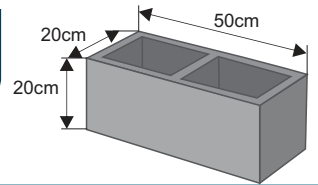

Błoczek podmurówkowy

Waga: **23kg**
Ilość na palecie: **40szt**

Kolor	Cena netto	Cena brutto
grafit, brąz	24,39 zł	30,00 zł
piaskowy, biało-szary grafitowo-biały, szaro-piaskowy, brązowo-miodowy	24,39 zł	30,00 zł