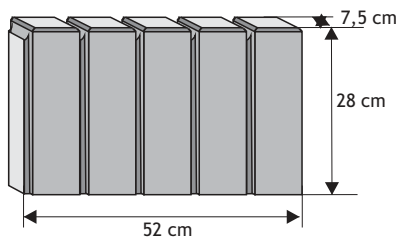

Obrzeże palisadowe prostokąt

Rozmiar:	Ilość sztuk na palecie:	Waga:	Kolor:	Cena/szt. netto	Cena/szt. brutto
55x28x7,5	28	22 kg	grafit, brąz czerwony	16,24 zł	20,00 zł

Obrzeże palisadowe kwadrat