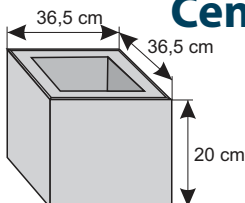

Waga: **8kg**, ilość na palecie: **64-96szt**

Kolor	Cena netto	Cena brutto
grafit, brąz	10,57 zł	13,00 zł

SYSTEM OGRODZEŃ 73/20 i 76/20

Cennik wyrobów

Błoczek półkowy szeroki

Waga: **25kg**
Ilość na palecie: **30szt**