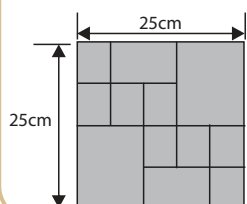

KRATKA

Wysokość: 4cm

Ilość m² na palecie:	Waga 1 szt. (kg)	Waga palety (kg)	Ilość szt. /m²	Ilość sztuk na palecie	Kolorystyka	Cena/m² netto	Cena/m² brutto	Cena/szt. netto	Cena/szt. brutto
13,75	5,50	1210	16	220	GRAFIT, BRĄZ CZERWONY	39,03zł	48,00zł	2,44zł	3,00zł