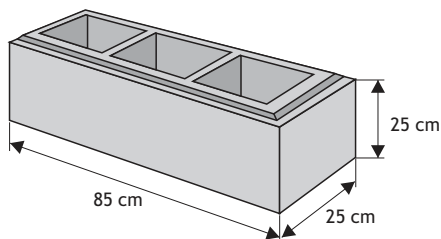

Błoczek podmurówkowy

Waga: **65kg**
Ilość na palecie: **16szt**

Kolor	Cena netto	Cena brutto
siwy	93,50 zł	115,00 zł
grafit	97,56 zł	120,00 zł