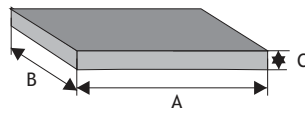

Płaski (z półokapnikiem)

dl. x szer. x wys.

Rozmiar (A x B x C)	Kolor	Cena netto	Cena brutto
40 x 40 x 6 cm	siwy	20,33 zł	25,00 zł
	grafit, brąz	24,40 zł	30,00 zł
45 x 45 x 5 cm	grafitowo-biały, biało-szary, piaskowy, brąz, szaro-piaskowy, brązowo-miodowy	36,59 zł	45,00 zł
	siwy	36,59 zł	45,00 zł
50 x 50 x 5 cm	siwy	36,59 zł	45,00 zł
	grafit, brąz	40,65 zł	50,00 zł

Płaski (bez okapnika)

dl. x szer. x wys.

Rozmiar (A x B x C)	Kolor	Cena netto	Cena brutto
36,5 x 36,5 x 5,5 cm	grafit, brąz, biało-szary, grafitowo-biały, piaskowy, szaro-piaskowy, brązowo-miodowy	24,39 zł	30,00 zł
	grafit, brąz	34,15 zł	42,00 zł
50 x 40 x 5 cm	biało-szary, grafitowo-biały, piaskowy, szaro-piaskowy, brązowo-miodowy	35,77 zł	44,00 zł
	biały	35,44 zł	44,00 zł
	biały deluxe	37,40 zł	46,00 zł
	biały	65,04 zł	80,00 zł
73 x 36,5 x 5 cm	grafit, brąz	48,78 zł	60,00 zł
	biało-szary, grafitowo-biały, piaskowy, szaro-piaskowy, brązowo-miodowy	56,91 zł	70,00 zł
81 x 44,5 x 5 cm	grafit, brąz	52,85 zł	65,00 zł
	biało-szary, grafitowo-biały, piaskowy, szaro-piaskowy, brązowo-miodowy	60,98 zł	75,00 zł
58 x 48 x 5 cm	grafit, brąz	36,59 zł	45,00 zł
	biało-szary, grafitowo-biały, piaskowy, szaro-piaskowy, brązowo-miodowy	40,65 zł	50,00 zł
38 x 19,5 x 5 cm	grafit, brąz	16,26 zł	20,00 zł
	biało-szary, grafitowo-biały, piaskowy	16,26 zł	20,00 zł
50 x 20 x 5 cm	grafit, brąz	24,39 zł	30,00 zł
	biało-szary, grafitowo-biały, piaskowy, szaro-piaskowy, brązowo-miodowy	25,20 zł	31,00 zł
76 x 19,5 x 5 cm	biały	44,72 zł	55,00 zł
	grafit, brąz	32,52 zł	40,00 zł
85 x 25 x 7 cm	biało-szary, grafitowo-biały, piaskowy, brązowo-miodowy	36,59 zł	45,00 zł
	siwy	56,91 zł	70,00 zł
55 x 25 x 5,5 cm	grafit, brąz	65,04 zł	80,00 zł
	biało-szary, grafitowo-biały, piaskowy	73,17 zł	90,00 zł
55 x 25 x 5,5 cm	grafit	26,02 zł	32,00 zł
	biały, biało-szary, grafitowo-biały, piaskowy	26,83 zł	33,00 zł