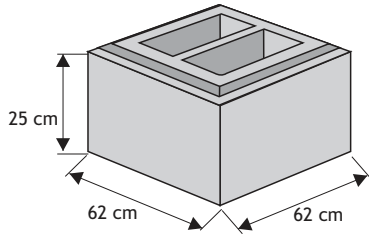

SYSTEM BONIOWANY typ BIG

NOWOŚĆ

Cennik wyrobów

Podstawa

Waga: **110kg**
Ilość na palecie: **8szt**

Kolor	Cena netto	Cena brutto
siwy	97,56 zł	120,00zł

Błoczek słupkowy BIG

Waga: **93kg**
Ilość na palecie: **8szt**