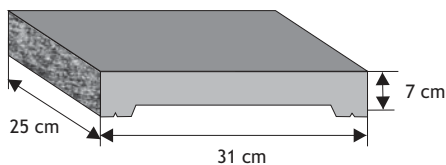

Daszek podmurówkowy płaski z łupanym licem (z pełnym okapnikiem)

Waga: **12kg**
Ilość na palecie: **64-96szt**

Kolor	Cena netto	Cena brutto
grafit	16,26 zł	20,00 zł
melanż