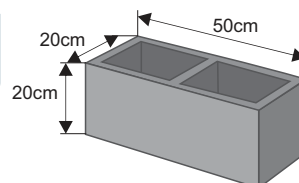

Błoczek Podmurówkowy

Waga: **23kg**
Ilość na palecie: **40szt**

Kolor	Cena netto	Cena brutto
biały de luxe	26,02 zł	32,00 zł
biały gładki, biały groszek	24,39 zł	30,00 zł
grafit, brąz	24,39 zł	30,00 zł
piaskowy, szaro-piaskowy biało-szary, grafitowo-biały gładki, krem groszek, biało-grafit. groszek	24,39 zł	30,00 zł