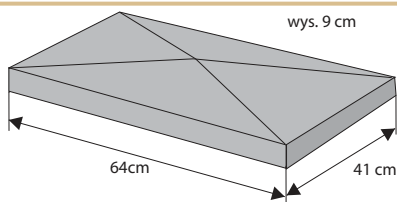

Daszek słupkowy podwójny (bez okapnika)

Waga: **28kg**
Ilość na palecie: **4szt**