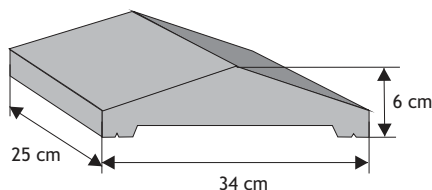

Daszek podmurówkowy dwuspadowy (wystający) z pełnym okapnikiem

Waga: **10kg**
Ilość na palecie: **64-96szt**

Kolor	Cena netto	Cena brutto
siwy	13,01 zł	16,00 zł
grafit, brąz	13,82 zł	17,00 zł