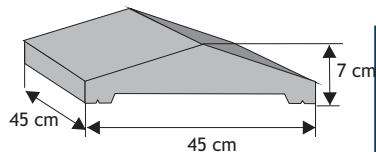

Daszek płaski podmurówkowy

Waga: **8kg**
Ilość na palecie: **80szt**

Kolor	Cena netto	Cena brutto
grafit, brąz	16,26 zł	20,00 zł

Daszek słupkowy dwuspadowy wystający

Waga: **13,30kg**
Ilość na palecie: **56szt**