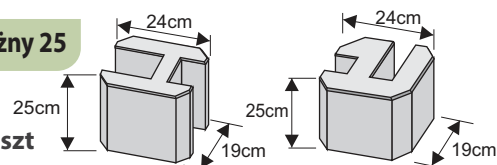

Łącznik prosty i narożny 25

Waga: **18kg**

Ilość na palecie: **54szt**

Kolor	Cena netto	Cena brutto
siwy	10,98 zł	13,50 zł