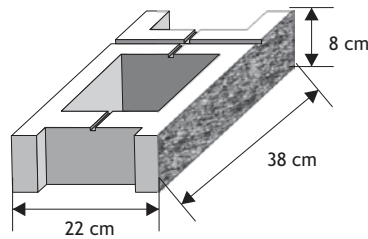

Pustak podmurówkowy "A"

Waga: **10kg**
Ilość na palecie: **80szt**

Kolor	Cena netto	Cena brutto
biały	11,79 zł	14,50 zł
grafit	10,60 zł	13,00 zł
szaro-biały	11,38 zł	14,00 zł
grafitowo-biały	11,38 zł	14,00 zł
piaskowy	11,38 zł	14,00 zł