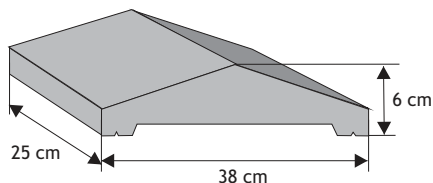

Daszek podmurówkowy dwuspadowy, lico gładkie, z pełnym okapnikiem

Waga: **12kg**
Ilość na palecie: **64szt**

Kolor	Cena netto	Cena brutto
biały, żółty	4,47 zł	5,50 zł
czerwony, brąz, grafit	3,25 zł	4,00 zł
złota jesień I i II, piaskowy	4,47 zł	5,50 zł

Kolor	Cena netto	Cena brutto
biały, żółty	4,47 zł	5,50 zł
czerwony, brąz, grafit	3,25 zł	4,00 zł
złota jesień I i II, piaskowy	4,47 zł	5,50 zł

Kolor	Cena netto	Cena brutto
czerwony, brąz, grafit	36,59 zł	45,00 zł

Kolor	Cena netto	Cena brutto
czerwony, brąz, grafit	44,72 zł	55,00 zł

Kolor	Cena netto	Cena brutto
czerwony, brąz, grafit	11,38 zł	14,00 zł

Kolor	Cena netto	Cena brutto
czerwony, brąz, grafit	14,63 zł	18,00 zł