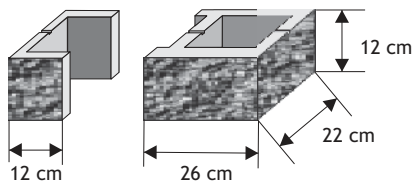

Pustak słupkowy (słupek wąski)

Waga: **14kg**
Ilość na palecie: **60szt**

Kolor	Cena netto	Cena brutto
biały	15,85 zł	19,50 zł
grafit, brąz	14,23 zł	17,50 zł
melanż	17,07 zł	21,00 zł