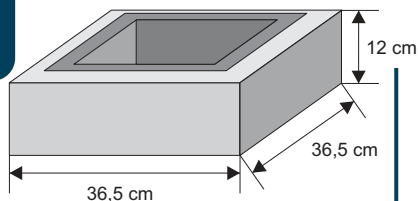

OGRODZENIA Z PUSTAKÓW GŁADKICH I GROSZKOWYCH

SYSTEM BLOCZEK "12"

GŁADKI I GROSZKOWY

Cennik wyrobów do wyczerpania stanów magazynowych

Bloczek słupkowy

Waga: **16kg**
Ilość na palecie: **36szt**

Kolor	Cena netto	Cena brutto
grafit, brąz	15,45 zł	19,00 zł