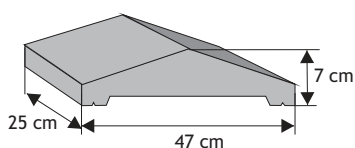

Daszek słupkowy dwuspadowy (wystający) z pełnym okapnikiem

Waga: **13,30 kg**
Ilość na palecie: **56szt**

Kolor	Cena netto	Cena brutto
grafit, brąz	14,63 zł	18,00 zł