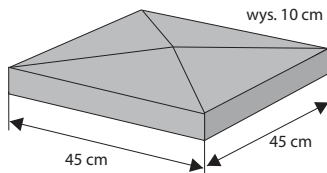

Koperta (z półokapnikiem)

Waga: **28kg**
Ilość na palecie: **4-10szt**

Kolor	Cena netto	Cena brutto
grafit, brąz, czerwień	39,02 zł	48,00 zł