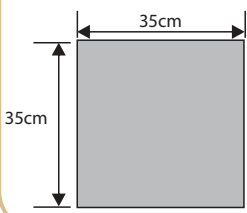

PŁYTKI CHODNIKOWE

Cennik wyrobów

GŁADKA

Wysokość: 5cm

Ilość m² na palecie:	Waga 1 szt. (kg)	Waga palety (kg)	Ilość szt. /m²	Ilość sztuk na palecie	Kolorystyka	Cena/m² netto	Cena/m² brutto	Cena/szt. netto	Cena/szt. brutto
9	13	940	8,17	72	SIWA	38,85zł	49,02zł	4,88zł	6,00zł
					GRAFIT, BRĄZ GRAFITOWO-BIAŁY PIASKOWY	43,17zł	53,11zł	5,28zł	6,50zł