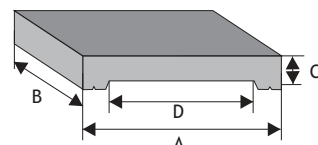

WYPRZEDAŻ

Płaski z licem gładkim (z pełnym okapnikiem)

dł. x szer. x wys.

Rozmiar (A x B x C)	Kolor	Cena netto	Cena brutto
46 x 23 x 7 cm (krycie - D: 36,5 cm)	biały grafit biało-szary	28,46 zł	35,00 zł
31 x 27 x 7 cm (krycie - D: 22 cm)	biały grafit biało-szary	15,61 zł	19,20 zł