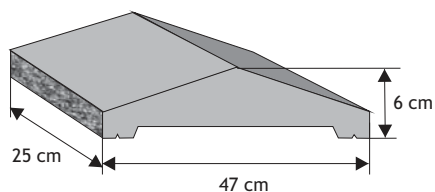

Dwuspadowy z licem łupanym (z pełnym okapnikiem)

Waga: **15kg**
Ilość na palecie: **60szt**

Kolor	Cena netto	Cena brutto
grafit, brąz	16,26 zł	20,00 zł