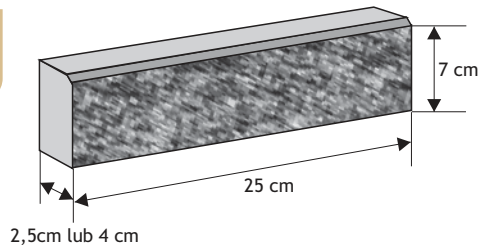

PŁYTKI ELEWACYJNE

Cennik wyrobów

Płytki elewacyjnej „6,5”

Waga 1m²: **25kg**
Ilość na 1m²: **73,39szt**

Kolor	Cena netto	Cena brutto/1m ²
biały grafit melanż	121,95 zł	150,00 zł

Płytki elewacyjnej „7”

Waga 1m²: **55kg**
Ilość na 1m²: **57,15szt**