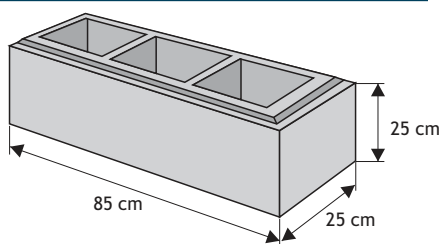

Kolor	Cena netto	Cena brutto
siwy	93,50 zł	115,00 zł
grafit, brąz	97,56 zł	120,00 zł
biało-szary, grafitowo-biały	109,76 zł	135,00 zł
biały gładki	109,76 zł	135,00 zł