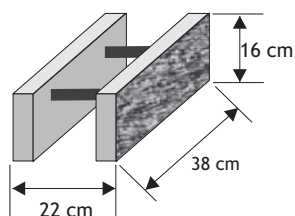

Elementy A i B stanowią integralną część podmurówki

Pakowane w każdym zamówieniu w proporcji A3 : B1

Kolor	Cena netto	Cena brutto
biały de luxe	26,83 zł	32,00 zł
biały	20,33 zł	25,00 zł
krem, żółty	17,07 zł	21,00 zł
grafit, czerwony, brąz	17,07 zł	21,00 zł
melanż	20,32 zł	25,00 zł
szaro-piaskowy D, biało-szary D	21,54 zł	26,50 zł