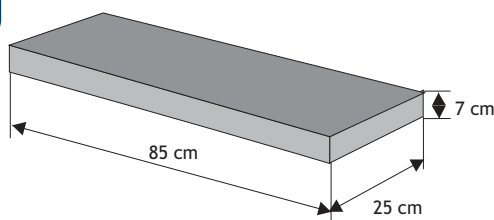

Daszek płaski zlicowany

Waga: **30kg**
Ilość na palecie: **32szt**

Kolor	Cena netto	Cena brutto
siwy	56,91 zł	70,00 zł
grafit, brąz	65,04 zł	80,00 zł
piaskowy, biało-szary, grafitowo-biały	73,17 zł	90,00 zł
biały gładki	73,17 zł	90,00 zł