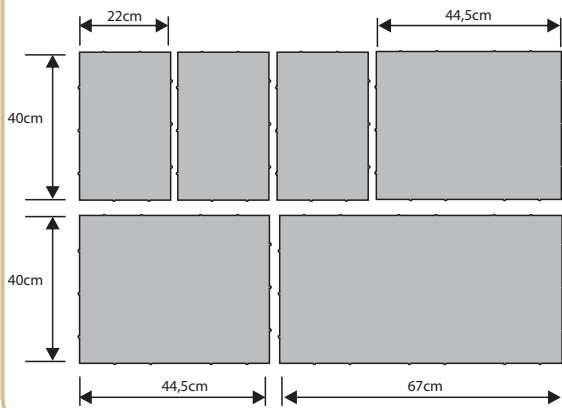

PŁYTKI CHODNIKOWE

Cennik wyrobów

RIVENA