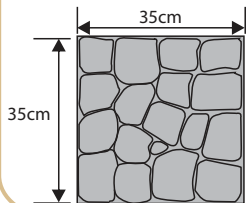

KAMIEŃ

Wysokość: 5cm

Ilość m² na palecie:	Waga 1 szt. (kg)	Waga palety (kg)	Ilość szt. /m²	Ilość sztuk na palecie	Kolorystyka	Cena/m² netto	Cena/m² brutto	Cena/szt. netto	Cena/szt. brutto
9	13	940	8,17	72	GRAFIT, BRĄZ CZERWONY	43,17zł	53,11zł	5,28zł	6,50zł