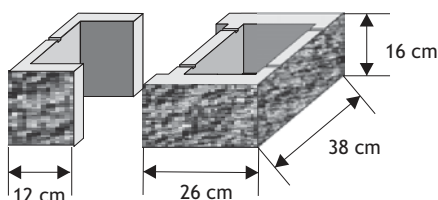

TRAL-SŁUPEX *PRODUCENT OGRODZEŃ*

cennik asortymentu

ważny od 1 lipca 2023 r.

OGRODZENIA Z PUSTAKÓW I CEGIEŁ ŁUPANYCH

PUSTAK ŁUPANY 16

Cennik wyrobów

Pustak słupkowy (szeroki)

Waga: 30kg
Ilość na palecie: 30szt