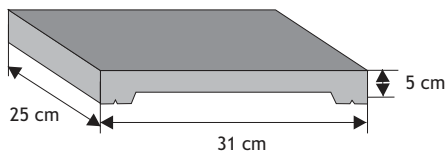

Daszek podmurówkowy płaski z gładkim licem (z pełnym okapnikiem)

Waga: **7kg**
Ilość na palecie: **64-96szt**

Kolor	Cena netto	Cena brutto
grafit, brąz	10,57 zł	13,00 zł