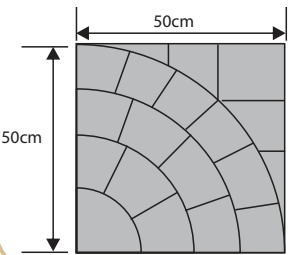

KOŁO

Wysokość: 6cm

Ilość m² na palecie:	Waga 1 szt. (kg)	Waga palety (kg)	Ilość szt. /m²	Ilość sztuk na palecie	Kolorystyka	Cena/m² netto	Cena/m² brutto	Cena/szt. netto	Cena/szt. brutto
8	36	1150	4	32	SIWA	47,15zł	58,00zł	11,79zł	14,50zł
					GRAFIT, BRĄZ, CZERWONY	52,03zł	64,00zł	13,01zł	16,00zł