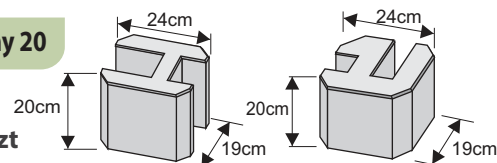

Łącznik prosty i narożny 20

Waga: **14kg**

Ilość na palecie: **72szt**

Kolor	Cena netto	Cena brutto
siwy	10,16 zł	12,50 zł