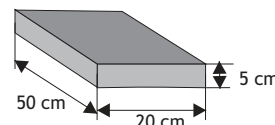

Waga: **10kg**
Ilość na palecie: **60szt**

Kolor	Cena netto	Cena brutto
biały de luxe	26,02 zł	32,00 zł
biały gładki, biały groszek	24,39 zł	30,00 zł
grafit, brąz	24,39 zł	30,00 zł
piaskowy, biało-szary, grafitowo-biały, szaro-piaskowy, brązowo-miodowy	26,02 zł	32,00 zł