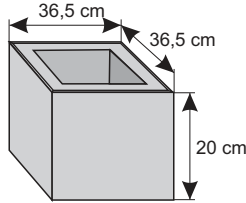

Waga: **25kg**
Ilość na palecie: **30szt**

Kolor	Cena netto	Cena brutto
grafit, brąz piaskowy, biało-szary grafitowo-biały, szaro-piaskowy, brązowo-miodowy	26,83 zł	33,00 zł