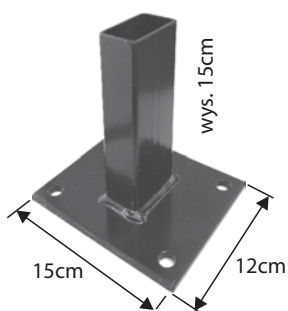

Stopa metalowa

Rozmiar: **15 x 15 x 12cm**

Kolor	Cena netto	Cena brutto
ocynk	21,95 zł	27,00 zł
kolor	24,39 zł	30,00 zł