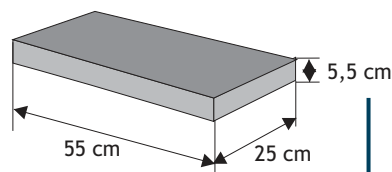

Daszek podmurówkowy płaski zlicowany

Waga: **16kg**
Ilość na palecie: **58szt**

Kolor	Cena netto	Cena brutto
grafit, biały, biało-szary, piaskowy, grafitowo-biały, szaro-piaskowy	24,39 zł	30,00 zł