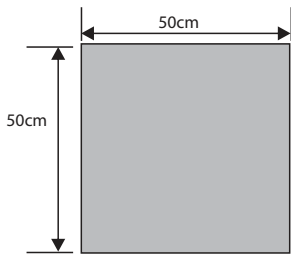

RIVENA

LIGURIA

GŁADKA

Wysokość: 6cm

Ilość m ² na palecie:	Waga 1 szt. (kg)	Waga palety (kg)	Ilość szt. /m ²	Ilość sztuk na palecie	Kolorystyka	Cena/m ² netto	Cena/m ² brutto	Cena/szt. netto	Cena/szt. brutto
8	36	1150	4	32	SIWA	47,15zł	58,00zł	11,79zł	14,50zł
					GRAFIT, BRĄZ GRAFITOWO-BIAŁY PIASKOWY, BRĄZOWO-MIODOWY, POPIEL	52,03zł	64,00zł	13,01zł	16,00zł