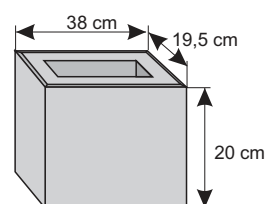

Błoczek półkowy wąski

NA ZAMÓWIENIE

Waga: **20kg**
Ilość na palecie: **48szt**

Kolor	Cena netto	Cena brutto
grafit	22,77 zł	28,00 zł