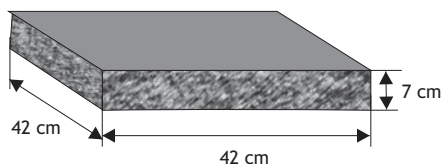

Daszek słupkowy płaski z łupanym licem (bez okapnika)

Waga: **32kg**
Ilość na palecie: **20szt**

Kolor	Cena netto	Cena brutto
biały		
grafit, brąz	46,34 zł	57,00 zł
melanż, kolor cegły