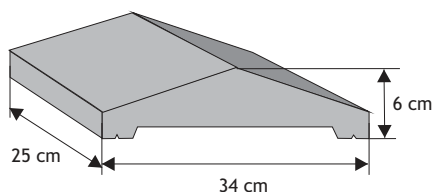

Daszek podmurówkowy dwuspadowy (wystający) z pełnym okapnikiem

Waga: **10kg**
Ilość na palecie: **64-96szt**

Kolor	Cena netto	Cena brutto
siwy	13,01 zł	16,00 zł
grafit, brąz	13,82 zł	17,00 zł