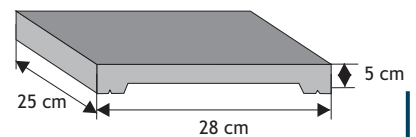

Daszek podmurówkowy płaski, wystający (z pełnym okapnikiem)

Waga: **7kg**, Ilość na palecie: **64-96szt**

Kolor	Cena netto	Cena brutto
grafit, brąz, grafitowo-biały, biało-szary, piaskowy, szaro-piaskowy, brązowo-miodowy	10,57 zł	13,00 zł