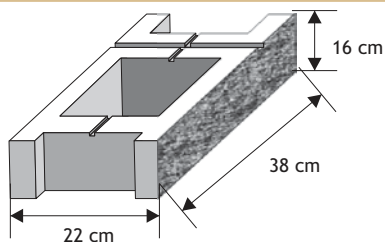

Pustak podmurówkowy "A"

Waga: 19,5kg
Ilość na palecie: 50szt

Kolor	Cena netto	Cena brutto
biały de luxe	26,83 zł	33,00 zł
biały	20,33 zł	25,00 zł
krem, żółty	17,07 zł	21,00 zł
grafit, czerwony, brąz	17,07 zł	21,00 zł
melanż	20,32 zł	25,00 zł
szaro-piaskowy D, biało-szary D	21,54 zł	26,50 zł

Pustak podmurówkowy "B"

Waga: 24kg
Ilość na palecie: 40szt