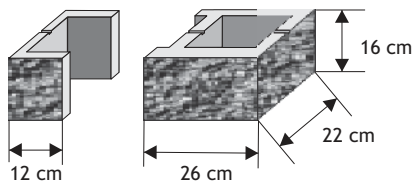

Pustak słupkowy (słupek wąski)

Waga: 19,50kg
Ilość na palecie: 50szt

Kolor	Cena netto	Cena brutto
biały de luxe	27,64 zł	34,00 zł
biały	21,14 zł	26,00 zł
krem, żółty	17,89 zł	22,00 zł
grafit, czerwony, brąz	17,89 zł	22,00 zł
melanż	21,14 zł	26,00 zł
szaro-piaskowy D, biało-szary D	22,36 zł	27,50 zł