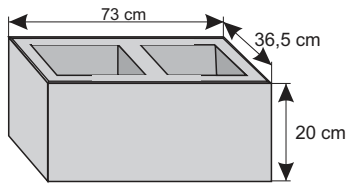

Waga: **9kg**
Ilość na palecie: **64-96szt**

Kolor	Cena netto	Cena brutto
siwy	13,01 zł	16,00 zł
grafit, brąz	13,82 zł	17,00 zł

SYSTEM OGRODZEŃ 73/20 i 76/20

Cennik wyrobów

Błoczek szeroki

Waga: **55kg**
Ilość na palecie: **15szt**