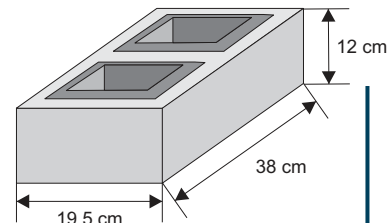

Kolor	Cena netto	Cena brutto
grafit, brąz	13,01 zł	16,00 zł