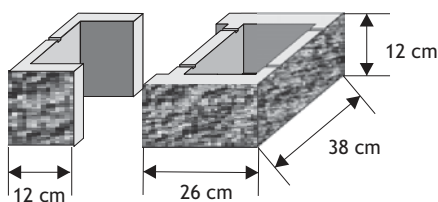

Kolor	Cena netto	Cena brutto
biały	21,14 zł	26,00 zł
grafit, brąz	19,51 zł	24,00 zł
melanż	22,76 zł	28,00 zł