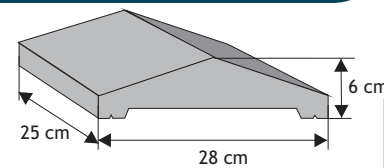

Daszek słupkowy dwuspadowy, wystający (bez okapnika)

Waga: **35kg**
Ilość na palecie: **21szt**

Kolor	Cena netto	Cena brutto
grafit, brąz	44,72 zł	55,00 zł

Daszek podmurówkowy dwuspadowy, wystający (z pełnym okapnikiem)