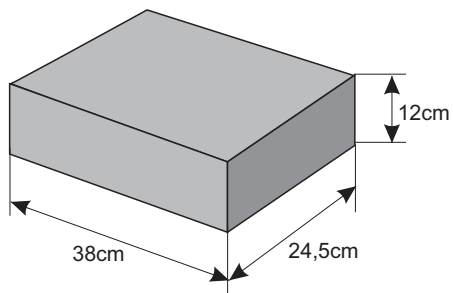

BLOCZEK FUNDAMENTOWY

Waga: **23kg**
Ilość na palecie: **54szt**

Kolor	Cena netto	Cena brutto/szt.
szary	B15	4,70 zł
	B20	5,50 zł