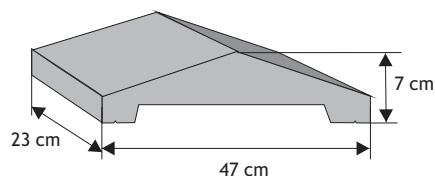

Płaski z licem gładkim (z półokapnikiem)

Waga: **20kg**
Ilość na palecie: **32szt**

Kolor	Cena netto	Cena brutto
brąz	36,59 zł	45,00 zł

Dwuspadowy z licem gładkim (z pełnym okapnikiem)

Waga: **13,30kg**
Ilość na palecie: **56szt**