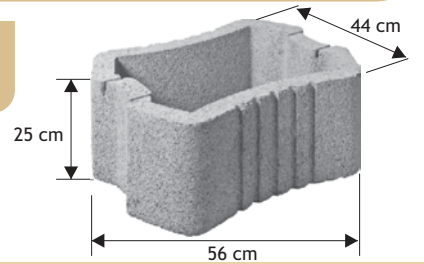

Ósemka

Waga: **21kg**
Ilość na palecie: **16szt**

Kolor	Cena netto	Cena brutto
żółty, grafit, czerw, brąz		

Owal

Waga: **25kg**
Ilość na palecie: **16szt**

Kolor	Cena netto	Cena brutto
żółty, grafit, czerw, brąz	24,40 zł	30,00 zł