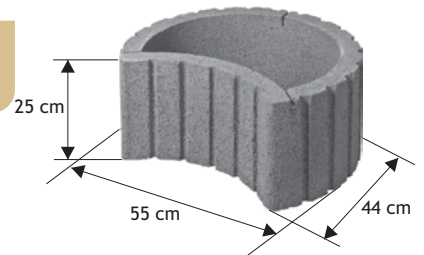

Kolor	Cena netto	Cena brutto
żółty, grafit, czerw, brąz	22,76 zł	28,00 zł