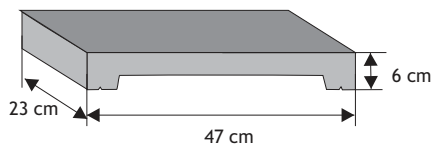

Płaski z licem gładkim (z pełnym okapnikiem)

Waga: **12kg**
Ilość na palecie: **72szt**

Kolor	Cena netto	Cena brutto
siwy grafit, brąz, czerwień	14,63 zł	18,00 zł