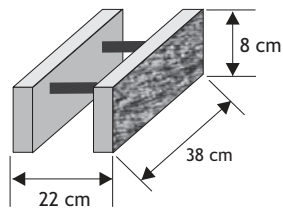

Pustak podmurówkowy "B"

Waga: **12kg**
Ilość na palecie: **80szt**

Elementy A i B stanowią integralną część podmurówki

Pakowane w każdym zamówieniu w proporcji A3 : B1

Kolor	Cena netto	Cena brutto
biały	11,79 zł	14,50 zł
grafit	10,60 zł	13,00 zł
szaro-biały	11,38 zł	14,00 zł
grafitowo-biały	11,38 zł	14,00 zł
piaskowy	11,38 zł	14,00 zł