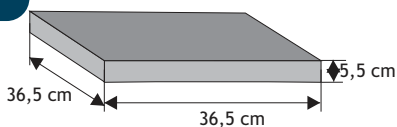

Daszek słupkowy płaski (zlicowany) bez okapnika

Waga: **16kg**
Ilość na palecie: **40szt**

Kolor	Cena netto	Cena brutto
grafit, brąz, piaskowy	24,39 zł	30,00 zł