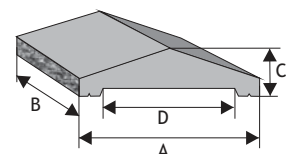

Dwuspadowy z licem łupanym (z pełnym okapnikiem)

dł. x szer. x wys.

Rozmiar (A x B x C)	Kolor	Cena netto	Cena brutto
47 x 23 x 6 cm (krycie - D: 38 cm)	grafit brąz	16,26 zł	20,00 zł
31 x 25 x 6 cm (krycie - D: 22 cm)	grafit brąz	13,01 zł	16,00 zł