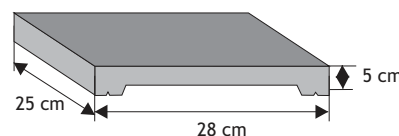

Daszek podmurówkowy płaski, wystający (z pełnym okapnikiem)

Waga: **7kg**
Ilość na palecie: **64-96szt**

Kolor	Cena netto	Cena brutto
grafit, brąz, grafitowo-biały, biało-szary, piaskowy, szaro-piaskowy, brązowo-miodowy	10,57 zł	13,00 zł