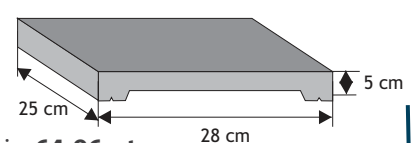

Daszek podmurówkowy płaski (wystający) z pełnym okapnikiem

Waga: **7kg**, ilość na palecie: **64-96szt**

Kolor	Cena netto	Cena brutto
grafit, brąz, piaskowy biało-szary grafitowo-biały, szaro-piaskowy, brązowo-miodowy	10,57 zł	13,00 zł