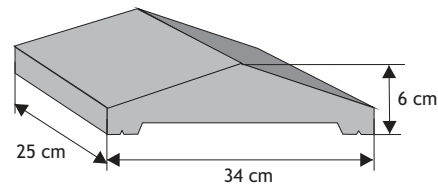

Daszek podmurówkowy dwuspadowy (z pełnym okpanikiem)

Waga: **10kg**
Ilość na palecie: **64-96szt**

Kolor	Cena netto	Cena brutto
siwy	13,01 zł	16,00 zł
grafit, brąz	13,82 zł	17,00 zł