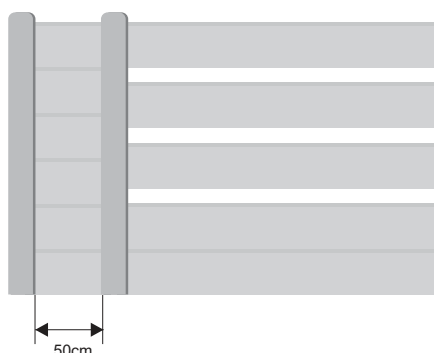

Wysokość	Zestaw	Cena netto	Cena brutto
150cm	Ilość płyt: 6,5 Ilość słupków: 2 Ilość dystansów: 4	338,00 zł	415,74 zł