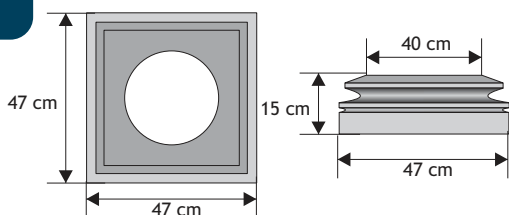

Kolor	Cena netto	Cena brutto
siwy	56,91 zł	70,00 zł
grafit	65,04 zł	80,00 zł

Daszek słupkowy do poddasza grubego z półokapnikiem

Waga: **45kg**
Ilość na palecie: **4szt**