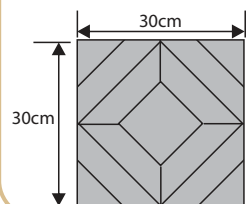

KARO

Wysokość: 3cm

Ilość m² na palecie:	Waga 1 szt. (kg)	Waga palety (kg)	Ilość szt. /m²	Ilość sztuk na palecie	Kolorystyka	Cena/m² netto	Cena/m² brutto	Cena/szt. netto	Cena/szt. brutto
8,36	7,30	670	11	92	GRAFIT, BRĄZ	35,77zł	44,00zł	3,25zł	4,00zł