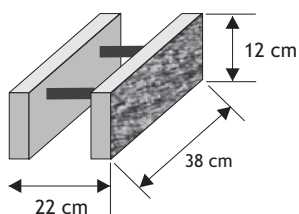

Pustak podmurówkowy "A"

Waga: **14kg**
Ilość na palecie: **60szt**

Kolor	Cena netto	Cena brutto
biały	15,04 zł	18,50 zł
grafit, brąz	13,41 zł	16,50 zł
melanż	16,26 zł	20,00 zł

Pustak podmurówkowy "B"

Waga: **14kg**
Ilość na palecie: **60szt**