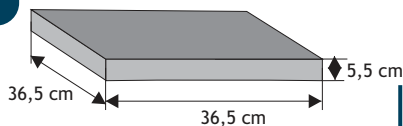

Bloczek podmurówkowy

Waga: **11kg**
Ilość na palecie: **72szt**

Kolor	Cena netto	Cena brutto
grafit, brąz	13,01 zł	16,00 zł

Daszek słupkowy płaski

Waga: **16kg**
Ilość na palecie: **40szt**

Kolor	Cena netto	Cena brutto
grafit, brąz	24,39 zł	30,00 zł