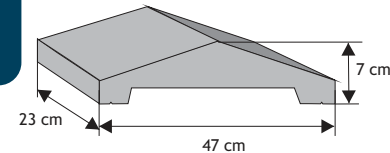

Dwuspadowy z licem gładkim (z pełnym okapnikiem)

Waga: **13,30kg**
Ilość na palecie: **56szt**

Kolor	Cena netto	Cena brutto
grafit, brąz	14,63 zł	18,00 zł