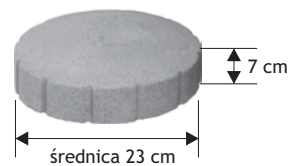

Kolor	Cena netto	Cena brutto
żółty, grafit, czerw, brąz	4,88 zł	6,00 zł