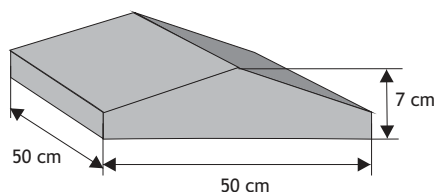

Daszek słupkowy do poddasza cienkiego dwuspadowy

Waga: **25kg**
Ilość na palecie: **21szt**

Kolor	Cena netto	Cena brutto
siwy	40,65 zł	50,00 zł
grafit	44,72 zł	55,00 zł
brąz