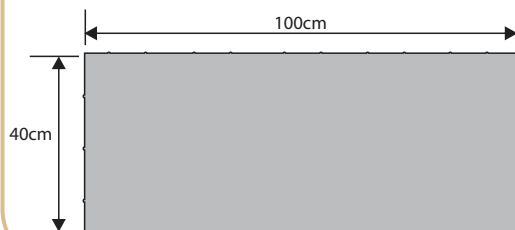

PŁYTKI CHODNIKOWE

Cennik wyrobów

RIVENA

Wysokość: 6cm

Ilość m² na warstwie:	Ilość m² na paletcie:	Waga palety (kg)	Ilość warstw na paletcie	Kolorystyka	Cena/m² netto	Cena/m² brutto
0,89	8,92	1200	10	GRAFIT BRAZ GRAFITOWO-BIAŁY PIASKOWY	62,60zł	77,00zł

Wysokość: 8cm

Ilość m² na warstwie:	Ilość m² na paletcie:	Waga palety (kg)	Ilość warstw na paletcie	Kolorystyka	Cena/m² netto	Cena/m² brutto
0,89	7,14	1300	8	GRAFIT BRAZ GRAFITOWO-BIAŁY PIASKOWY	71,54zł	88,00zł

LIGURIA

Wysokość: 6cm

Ilość m² na warstwie:	Ilość m² na paletcie:	Waga palety (kg)	Ilość warstw na paletcie	Kolorystyka	Cena/m² netto	Cena/m² brutto
0,82	8,21	1200	10	GRAFIT BRAZ GRAFITOWO-BIAŁY PIASKOWY	62,60zł	77,00zł

Wysokość: 8cm

Ilość m² na warstwie:	Ilość m² na paletcie:	Waga palety (kg)	Ilość warstw na paletcie	Kolorystyka	Cena/m² netto	Cena/m² brutto
0,82	6,56	1300	8	GRAFIT BRAZ GRAFITOWO-BIAŁY PIASKOWY	71,54zł	88,00zł

MAXIMA

Wysokość: 8cm

Ilość m² na paletcie:	Ilość szt. /m²	Waga 1 szt. (kg)	Waga palety (kg)	Ilość sztuk na paletcie	Kolorystyka	Cena/szt.	Cena/szt.
6,4	2,5	74	1184	16	GRAFIT BRAZ GRAFITOWO-BIAŁY PIASKOWY	36,59zł	45,00zł