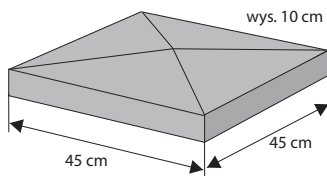

Koperta (z półokapnikiem)

Waga: **28kg**
Ilość na palecie: **4-10szt**

Kolor	Cena netto	Cena brutto
grafit, brąz, czerwień	39,02 zł	48,00 zł