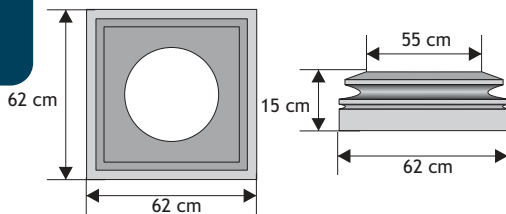

Poddasze grube

Waga: **80kg**
Ilość na palecie: **8szt**

Kolor	Cena netto	Cena brutto
siwy	122,00 zł	150,00 zł

Daszek słupkowy do poddasza grubego z półokapnikiem

Waga: **120kg**
Ilość na palecie: **1szt**