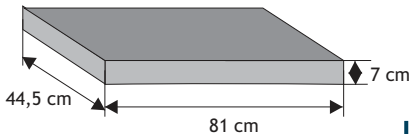

Daszek słupkowy płaski (wystający) bez okapnika

Waga: **35kg**, ilość na palecie: **20szt**

Kolor	Cena netto	Cena brutto
grafit, brąz	52,85 zł	65,00 zł
piaskowy, biało-szary grafitowo-biały, szaro-piaskowy, brązowo-miodowy	60,98 zł	75,00 zł