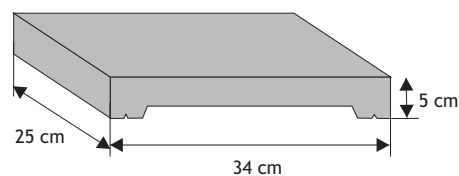

Waga: **9kg**
Ilość na palecie: **64-96szt**

Kolor	Cena netto	Cena brutto
siwy	13,01 zł	16,00 zł
grafit, brąz	13,82 zł	17,00 zł

SYSTEM OGRODZEŃ 73/20 i 76/20

Cennik wyrobów

Błoczek szeroki

Waga: **55kg**
Ilość na palecie: **15szt**