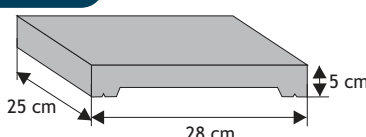

Daszek płaski podmurówkowy (wystający) z pełnym okapnikiem

Waga: **7kg**
Ilość na palecie: **64-96szt**

Kolor	Cena netto	Cena brutto
grafit, brąz, piaskowy, biało-szary, grafitowo-biały,	10,57 zł	13,00 zł