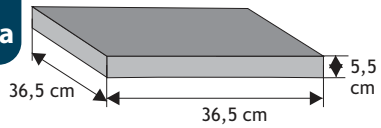

Daszek słupkowy płaski (zlicowany) bez okapnika

Waga: **16kg**
Ilość na palecie: **40szt**

Kolor	Cena netto	Cena brutto
grafit, brąz piaskowy, biało-szary, grafitowo-biały, szaro-piaskowy, brązowo-miodowy	24,39 zł	30,00 zł