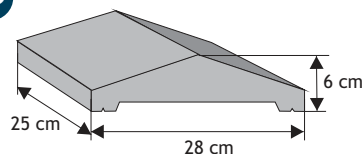

Daszek dwuspadowy podmurówkowy wystający

Waga: **8kg**
Ilość na palecie: **64-96szt**

Kolor	Cena netto	Cena brutto
grafit, brąz	10,67 zł	13,00 zł